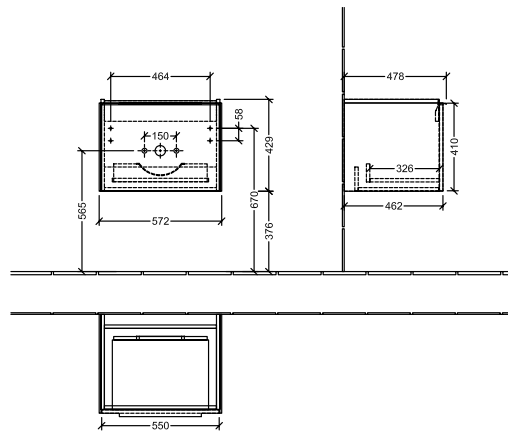

#### 1 . POSITION

<b>Artikkelnummer</b>	<b>C57702VR</b>
Artikkeltittel	Villeroy & Boch Subway 3.0 Servantskap, 1 uttrekkbart rom, 572 x 429 x 478 mm, Graphite
Produktbetegnelse	Servantskap
Kolleksjon	Subway 3.0
PROJECTS	DESIGN
Montering/monteringstype	veggmontert
Åpningstype	1 uttrekkbart rom
Utstyr	1 x uttrekksdel med anti-skli matte , 1 x tilbehørsplate (liten)
Leveringsomfang	1 x forfengelighetsenhet , 1 x festesett
Servantens posisjon	servant i midten
Bestillingsinformasjon	Bestill spesifisert servant separat. Det er ikke alltid mulig å kansellere eller endre bestillinger!
Dybde i mm	478
Bredde i mm	572
Høyde i mm	429
Dybde med håndtak mm	478
Dybde uten håndtak mm	462
Vekt i kg	18,20
ekspressleveranse	Nei
Egnet for	valgte servanter for forfengelighet
Funksjon	med myk lukning
Frontens materiale	Sponplate
Frontens overflate	Maling
Innfatningens materiale	Sponplate
Innfatningens overflate	Maling
Annet materiale	Håndtak: Aluminium
Andre overflater	Håndtak: Maling, matt
Håndtakstype	Håndtak
EAN-nummer	4062373826171

PROJECTS

FARGE

FARGEBETEGNELSE

Graphite

TEKNISKE TEGNINGER

C57702VR

Subway 3.0 C5770	 <b>Villeroy &amp; Boch</b> 1748
V01 / 08.12.2020	