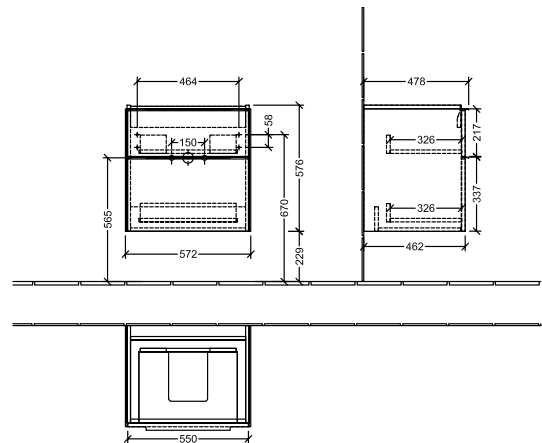

TEKNISKE TEGNINGER

C57801VF

Subway 3.0 C5780	 Villeroy & Boch 1748
V01 / 08.12.2020