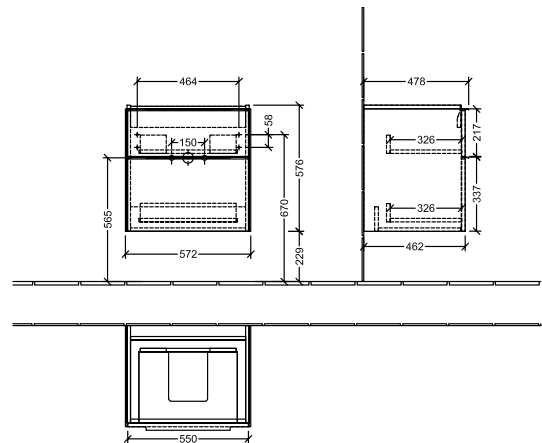

BADEROMSMØBLER SUBWAY 3.0

PRODUKTINFORMASJON

1 . POSITION

Artikkelnummer	C57801VR
Artikkeltittel	Villeroy & Boch Subway 3.0 Servantskap, 2 uttrekkbare rom, 572 x 576 x 478 mm, Graphite
Produktbetegnelse	Servantskap
Kolleksjon	Subway 3.0
PROJECTS	DESIGN
Montering/monteringstype	veggmontert
Åpningstype	2 uttrekkbare rom
Utstyr	2 x uttrekksdeler med anti-skli matte , 1 x tilbehørsplate (liten)
Leveringsomfang	1 x forfengelighetsenhet , 1 x festesett
Servantens posisjon	servant i midten
Bestillingsinformasjon	Bestill spesifisert servant separat. Det er ikke alltid mulig å kansellere eller endre bestillinger!
Dybde i mm	478
Bredde i mm	572
Høyde i mm	576
Dybde med håndtak mm	478
Dybde uten håndtak mm	462
Vekt i kg	25,80
ekspressleveranse	Nei
Egnet for	valgte servanter for forfengelighet
Funksjon	med myk lukning
Frontens materiale	Sponplate
Frontens overflate	Maling
Innfatningens materiale	Sponplate
Innfatningens overflate	Maling
Annet materiale	Håndtak: Aluminium
Andre overflater	Håndtak: Maling, matt
Håndtakstype	Håndtak
EAN-nummer	4062373826324

PROJECTS

FARGE

FARGEBETEGNELSE

Graphite

TEKNISKE TEGNINGER

C57801VR

Subway 3.0 C5780	 Villeroy & Boch 1748
V01 / 08.12.2020	