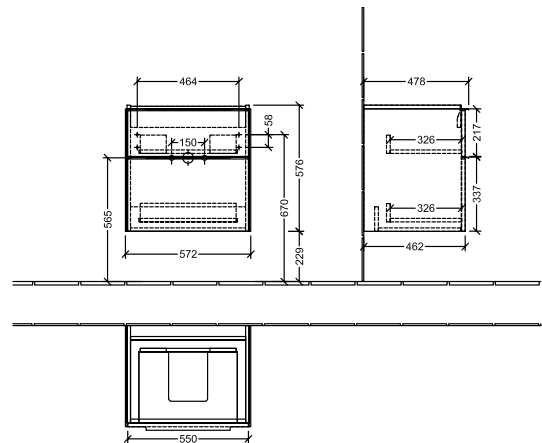

TEKNISKE TEGNINGER

C57801RH

Subway 3.0 C5780	 Villeroy & Boch 1748
V01 / 08.12.2020