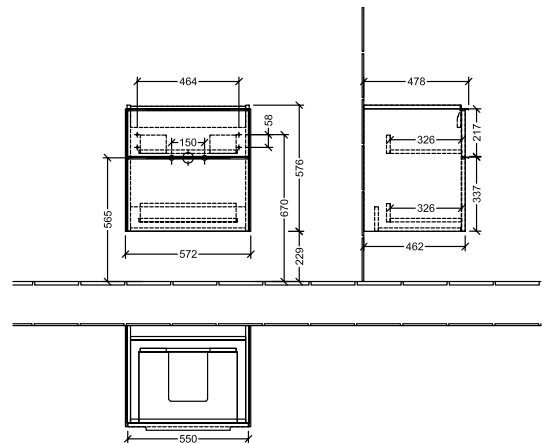

BADEROMSMØBLER SUBWAY 3.0

PRODUKTINFORMASJON

1 . POSITION

Artikkelnummer	C57802VM
Artikkeltittel	Villeroy & Boch Subway 3.0 Servantskap, 2 uttrekkbare rom, 572 x 576 x 478 mm, Taupe
Produktbetegnelse	Servantskap
Kolleksjon	Subway 3.0
PROJECTS	DESIGN
Montering/monteringstype	veggmontert
Åpningstype	2 uttrekkbare rom
Utstyr	2 x uttrekksdeler med anti-skli matte , 1 x tilbehørsplate (liten)
Leveringsomfang	1 x forfengelighetsenhet , 1 x festesett
Servantens posisjon	servant i midten
Bestillingsinformasjon	Bestill spesifisert servant separat. Det er ikke alltid mulig å kansellere eller endre bestillinger!
Dybde i mm	478
Bredde i mm	572
Høyde i mm	576
Dybde med håndtak mm	478
Dybde uten håndtak mm	462
Vekt i kg	25,80
ekspressleveranse	Nei
Egnet for	valgte servanter for forfengelighet
Funksjon	med myk lukning
Frontens materiale	Sponplate
Frontens overflate	Maling
Innfatningens materiale	Sponplate
Innfatningens overflate	Maling
Annet materiale	Håndtak: Aluminium
Andre overflater	Håndtak: Maling, matt
Håndtakstype	Håndtak
EAN-nummer	4062373826409

PROJECTS

FARGE

FARGEBETEGNELSE

Taupe

TEKNISKE TEGNINGER

C57802VM

Subway 3.0 C5780	 Villeroy & Boch 1748
V01 / 08.12.2020	