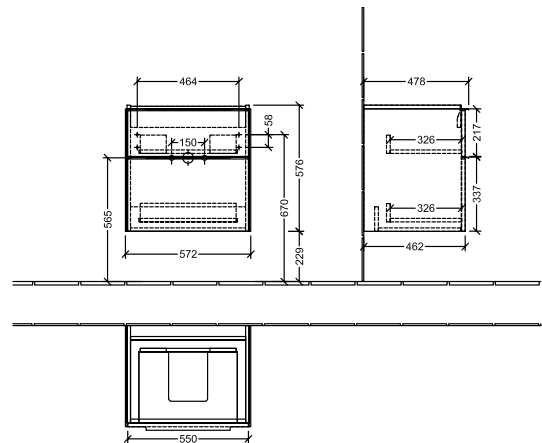

BADEROMSMØBLER SUBWAY 3.0

PRODUKTINFORMASJON

1 . POSITION

Artikkelnummer	C57802VN
Artikkeltittel	Villeroy & Boch Subway 3.0 Servantskap, 2 uttrekkbare rom, 572 x 576 x 478 mm, Cashmere Grey
Produktbetegnelse	Servantskap
Kolleksjon	Subway 3.0
PROJECTS	DESIGN
Montering/monteringstype	veggmontert
Åpningstype	2 uttrekkbare rom
Utstyr	2 x uttrekksdeler med anti-skli matte , 1 x tilbehørsplate (liten)
Leveringsomfang	1 x forfengelighetsenhet , 1 x festesett
Servantens posisjon	servant i midten
Bestillingsinformasjon	Bestill spesifisert servant separat. Det er ikke alltid mulig å kansellere eller endre bestillinger!
Dybde i mm	478
Bredde i mm	572
Høyde i mm	576
Dybde med håndtak mm	478
Dybde uten håndtak mm	462
Vekt i kg	25,80
ekspressleveranse	Nei
Egnet for	valgte servanter for forfengelighet
Funksjon	med myk lukning
Frontens materiale	Sponplate
Frontens overflate	Maling
Innfatningens materiale	Sponplate
Innfatningens overflate	Maling
Annet materiale	Håndtak: Aluminium
Andre overflater	Håndtak: Maling, matt
Håndtakstype	Håndtak
EAN-nummer	4062373826416

PROJECTS

FARGE

FARGEBETEGNELSE

Cashmere Grey

TEKNISKE TEGNINGER

C57802VN

Subway 3.0 C5780	 Villeroy & Boch 1748
V01 / 08.12.2020	