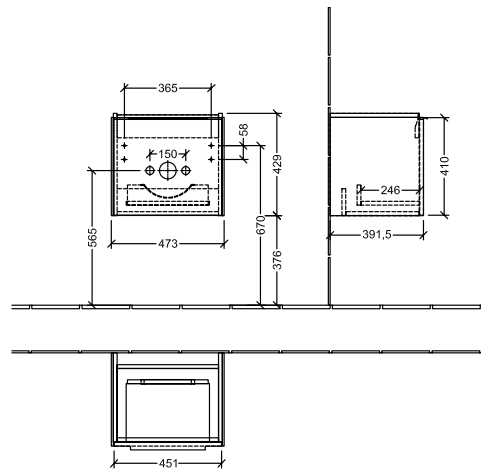

BADEROMSMØBLER SUBWAY 3.0

PRODUKTINFORMASJON

1 . POSITION

Artikkelnummer	C58001VM
Artikkeltittel	Villeroy & Boch Subway 3.0 Servantskap, 1 uttrekkbart rom, 473 x 429 x 408 mm, Taupe
Produktbetegnelse	Servantskap
Kolleksjon	Subway 3.0
PROJECTS	DESIGN
Montering/monteringstype	veggmontert
Åpningstype	1 uttrekkbart rom
Utstyr	1 x uttrekksdel med anti-skli matte , 1 x tilbehørsplate (liten)
Leveringsomfang	1 x forfengelighetsenhet , 1 x festesett
Servantens posisjon	servant i midten
Bestillingsinformasjon	Bestill spesifisert servant separat. Det er ikke alltid mulig å kansellere eller endre bestillinger!
Dybde i mm	408
Bredde i mm	473
Høyde i mm	429
Dybde med håndtak mm	408
Dybde uten håndtak mm	392
Vekt i kg	20,50
ekspressleveranse	Nei
Egnet for	valgte servanter
Funksjon	med myk lukning
Frontens materiale	Sponplate
Frontens overflate	Maling
Innfatningens materiale	Sponplate
Innfatningens overflate	Maling
Annet materiale	Håndtak: Aluminium
Andre overflater	Håndtak: Maling, matt
Håndtakstype	Håndtak
EAN-nummer	4062373826812

PROJECTS

FARGE

FARGEBETEGNELSE

Taupe

TEKNISKE TEGNINGER

C58001VM

Subway 3.0 C5800	 Villeroy & Boch 1748
V01 / 08.12.2020	