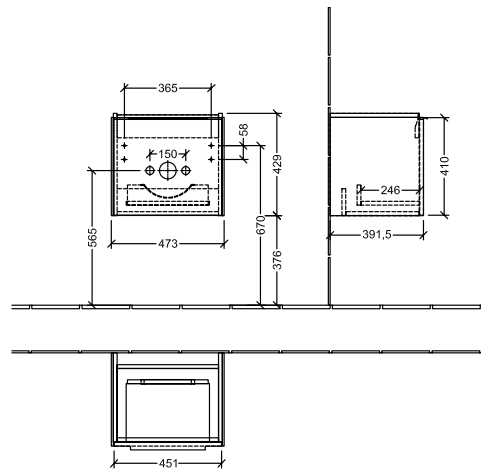

TEKNISKE TEGNINGER

C58001VN

Subway 3.0 C5800	 Villeroy & Boch 1748
V01 / 08.12.2020