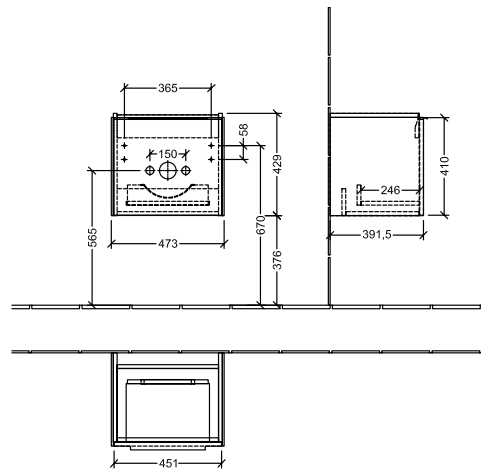

BADEROMSMØBLER SUBWAY 3.0

PRODUKTINFORMASJON

1 . POSITION

Artikkelnummer	C58001VQ
Artikkeltittel	Villeroy & Boch Subway 3.0 Servantskap, 1 uttrekkbart rom, 473 x 429 x 408 mm, Marine Blue
Produktbetegnelse	Servantskap
Kolleksjon	Subway 3.0
PROJECTS	DESIGN
Montering/monteringstype	veggmontert
Åpningstype	1 uttrekkbart rom
Utstyr	1 x uttrekksdel med anti-skli matte , 1 x tilbehørsplate (liten)
Leveringsomfang	1 x forfengelighetsenhet , 1 x festesett
Servantens posisjon	servant i midten
Bestillingsinformasjon	Bestill spesifisert servant separat. Det er ikke alltid mulig å kansellere eller endre bestillinger!
Dybde i mm	408
Bredde i mm	473
Høyde i mm	429
Dybde med håndtak mm	408
Dybde uten håndtak mm	392
Vekt i kg	20,50
ekspressleveranse	Nei
Egnet for	valgte servanter
Funksjon	med myk lukning
Frontens materiale	Sponplate
Frontens overflate	Maling
Innfatningens materiale	Sponplate
Innfatningens overflate	Maling
Annet materiale	Håndtak: Aluminium
Andre overflater	Håndtak: Maling, matt
Håndtakstype	Håndtak
EAN-nummer	4062373826836

PROJECTS

FARGE

FARGEBETEGNELSE

Marine Blue

TEKNISKE TEGNINGER

C58001VQ

Subway 3.0 C5800	 Villeroy & Boch 1748
V01 / 08.12.2020	