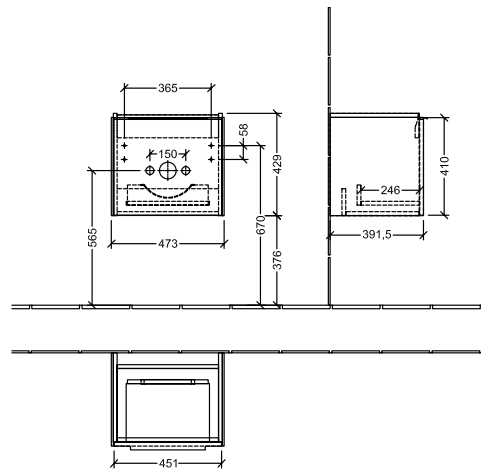

#### 1 . POSITION

Artikkelnummer	C58001VR
Artikkeltittel	Villeroy & Boch Subway 3.0 Servantskap, 1 uttrekkbart rom, 473 x 429 x 408 mm, Graphite
Produktbetegnelse	Servantskap
Kolleksjon	Subway 3.0
PROJECTS	DESIGN
Montering/monteringstype	veggmontert
Åpningstype	1 uttrekkbart rom
Utstyr	1 x uttrekksdel med anti-skli matte , 1 x tilbehørsplate (liten)
Leveringsomfang	1 x forfengelighetsenhet , 1 x festesett
Servantens posisjon	servant i midten
Bestillingsinformasjon	Bestill spesifisert servant separat. Det er ikke alltid mulig å kansellere eller endre bestillinger!
Dybde i mm	408
Bredde i mm	473
Høyde i mm	429
Dybde med håndtak mm	408
Dybde uten håndtak mm	392
Vekt i kg	20,50
ekspressleveranse	Nei
Egnet for	valgte servanter
Funksjon	med myk lukning
Frontens materiale	Sponplate
Frontens overflate	Maling
Innfatningens materiale	Sponplate
Innfatningens overflate	Maling
Annet materiale	Håndtak: Aluminium
Andre overflater	Håndtak: Maling, matt
Håndtakstype	Håndtak
EAN-nummer	4062373826843

PROJECTS

FARGE

FARGEBETEGNELSE

Graphite

TEKNISKE TEGNINGER

C58001VR

Subway 3.0 C5800	 <b>Villeroy &amp; Boch</b> 1748
V01 / 08.12.2020	