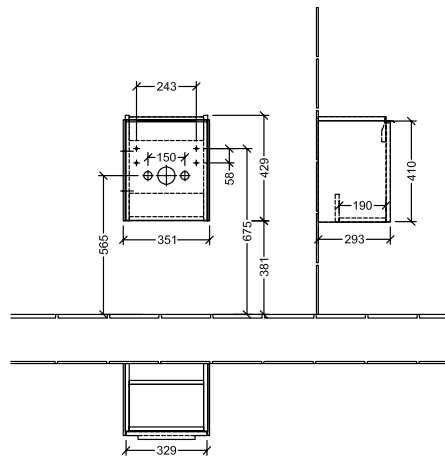

BADEROMSMØBLER SUBWAY 3.0

PRODUKTINFORMASJON

1 . POSITION

| | |
|--------------------------|--|
| Artikkelnummer | C58301VL |
| Artikkeltittel | Villeroy & Boch Subway 3.0 Servantskap, 1 dør, 351 x 429 x 309 mm, Volcano Black |
| Produktbetegnelse | Servantskap |
| Kolleksjon | Subway 3.0 |
| PROJECTS | DESIGN |
| Montering/monteringstype | veggmontert |
| Åpningstype | 1 dør |
| Dørhengsel | hengsler på venstre side |
| Utstyr | 1 x dør |
| Leveringsomfang | 1 x forfengelighetsenhet , 1 x festesett |
| Servantens posisjon | servant i midten |
| Bestillingsinformasjon | Bestill spesifisert servant separat. Det er ikke alltid mulig å kansellere eller endre bestillinger! |
| Dybde i mm | 309 |
| Bredde i mm | 351 |
| Høyde i mm | 429 |
| Dybde med håndtak mm | 309 |
| Dybde uten håndtak mm | 293 |
| Vekt i kg | 15,18 |
| ekspressleveranse | Nei |
| Egnet for | valgte servanter |
| Funksjon | med myk lukning |
| Frontens materiale | Sponplate |
| Frontens overflate | Maling |
| Innfatningens materiale | Sponplate |
| Innfatningens overflate | Maling |
| Annet materiale | Håndtak: Aluminium |
| Andre overflater | Håndtak: Maling, matt |
| Håndtakstype | Håndtak |
| EAN-nummer | 4062373827581 |

PROJECTS

FARGE

FARGEBETEGNELSE

Volcano Black

TEKNISKE TEGNINGER

C58301VL

| | |
|---------------------|---|
| Subway 3.0 C5830 |  Villeroy & Boch 1748 |
| V01 / 24.02.2021 | |