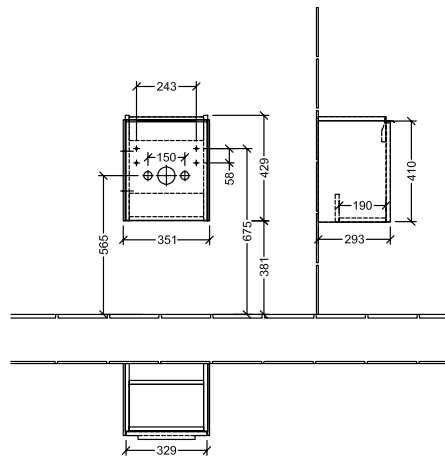

BADEROMSMØBLER SUBWAY 3.0

PRODUKTINFORMASJON

1 . POSITION

Artikkelnummer	C58301VQ
Artikkeltittel	Villeroy & Boch Subway 3.0 Servantskap, 1 dør, 351 x 429 x 309 mm, Marine Blue
Produktbetegnelse	Servantskap
Kolleksjon	Subway 3.0
PROJECTS	DESIGN
Montering/monteringstype	veggmontert
Åpningstype	1 dør
Dørhengsel	hengsler på venstre side
Utstyr	1 x dør
Leveringsomfang	1 x forfengelighetsenhet , 1 x festesett
Servantens posisjon	servant i midten
Bestillingsinformasjon	Bestill spesifisert servant separat. Det er ikke alltid mulig å kansellere eller endre bestillinger!
Dybde i mm	309
Bredde i mm	351
Høyde i mm	429
Dybde med håndtak mm	309
Dybde uten håndtak mm	293
Vekt i kg	15,18
ekspressleveranse	Nei
Egnet for	valgte servanter
Funksjon	med myk lukning
Frontens materiale	Sponplate
Frontens overflate	Maling
Innfatningens materiale	Sponplate
Innfatningens overflate	Maling
Annet materiale	Håndtak: Aluminium
Andre overflater	Håndtak: Maling, matt
Håndtakstype	Håndtak
EAN-nummer	4062373827611

PROJECTS

FARGE

FARGEBETEGNELSE

Marine Blue

TEKNISKE TEGNINGER

C58301VQ

Subway 3.0 C5830	 Villeroy & Boch 1748
V01 / 24.02.2021	