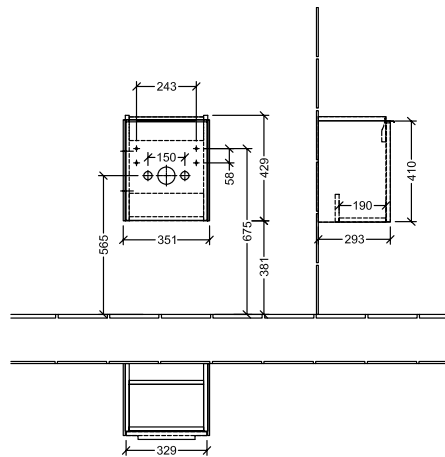

BADEROMSMØBLER SUBWAY 3.0

PRODUKTINFORMASJON

1 . POSITION

Artikkelnummer	C58301VR
Artikkeltittel	Villeroy & Boch Subway 3.0 Servantskap, 1 dør, 351 x 429 x 309 mm, Graphite
Produktbetegnelse	Servantskap
Kolleksjon	Subway 3.0
PROJECTS	DESIGN
Montering/monteringstype	veggmontert
Åpningstype	1 dør
Dørhengsel	hengsler på venstre side
Utstyr	1 x dør
Leveringsomfang	1 x forfengelighetsenhet , 1 x festesett
Servantens posisjon	servant i midten
Bestillingsinformasjon	Bestill spesifisert servant separat. Det er ikke alltid mulig å kansellere eller endre bestillinger!
Dybde i mm	309
Bredde i mm	351
Høyde i mm	429
Dybde med håndtak mm	309
Dybde uten håndtak mm	293
Vekt i kg	15,18
ekspressleveranse	Nei
Egnet for	valgte servanter
Funksjon	med myk lukning
Frontens materiale	Sponplate
Frontens overflate	Maling
Innfatningens materiale	Sponplate
Innfatningens overflate	Maling
Annet materiale	Håndtak: Aluminium
Andre overflater	Håndtak: Maling, matt
Håndtakstype	Håndtak
EAN-nummer	4062373827628

PROJECTS

FARGE

FARGEBETEGNELSE

Graphite

TEKNISKE TEGNINGER

C58301VR

Subway 3.0 C5830	 Villeroy & Boch 1748
V01 / 24.02.2021	