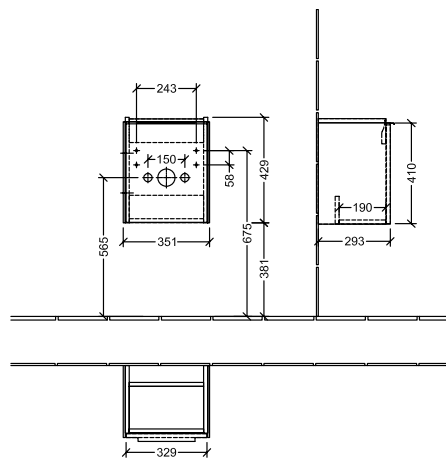

BADEROMSMØBLER SUBWAY 3.0

PRODUKTINFORMASJON

1 . POSITION

Artikkelnummer	C58302VQ
Artikkeltittel	Villeroy & Boch Subway 3.0 Servantskap, 1 dør, 351 x 429 x 309 mm, Marine Blue
Produktbetegnelse	Servantskap
Kolleksjon	Subway 3.0
PROJECTS	DESIGN
Montering/monteringstype	veggmontert
Åpningstype	1 dør
Dørhengsel	hengsler på venstre side
Utstyr	1 x dør
Leveringsomfang	1 x forfengelighetsenhet , 1 x festesett
Servantens posisjon	servant i midten
Bestillingsinformasjon	Bestill spesifisert servant separat. Det er ikke alltid mulig å kansellere eller endre bestillinger!
Dybde i mm	309
Bredde i mm	351
Høyde i mm	429
Dybde med håndtak mm	309
Dybde uten håndtak mm	293
Vekt i kg	15,18
ekspressleveranse	Nei
Egnet for	valgte servanter
Funksjon	med myk lukning
Frontens materiale	Sponplate
Frontens overflate	Maling
Innfatningens materiale	Sponplate
Innfatningens overflate	Maling
Annet materiale	Håndtak: Aluminium
Andre overflater	Håndtak: Maling, matt
Håndtakstype	Håndtak
EAN-nummer	4062373827727

PROJECTS

FARGE

FARGEBETEGNELSE

Marine Blue

TEKNISKE TEGNINGER

C58302VQ

Subway 3.0 C5830	 Villeroy & Boch 1748
V01 / 24.02.2021	