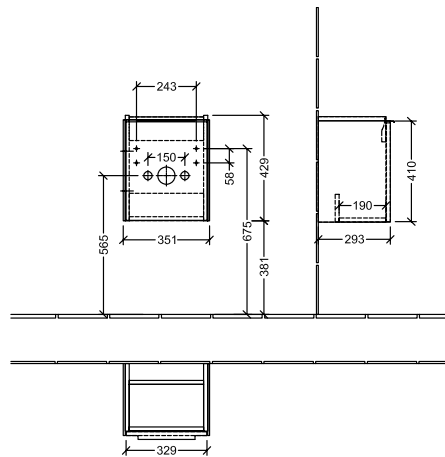

BADEROMSMØBLER SUBWAY 3.0

PRODUKTINFORMASJON

1 . POSITION

Artikkelnummer	C58302VR
Artikkeltittel	Villeroy & Boch Subway 3.0 Servantskap, 1 dør, 351 x 429 x 309 mm, Graphite
Produktbetegnelse	Servantskap
Kolleksjon	Subway 3.0
PROJECTS	DESIGN
Montering/monteringstype	veggmontert
Åpningstype	1 dør
Dørhengsel	hengsler på venstre side
Utstyr	1 x dør
Leveringsomfang	1 x forfengelighetsenhet , 1 x festesett
Servantens posisjon	servant i midten
Bestillingsinformasjon	Bestill spesifisert servant separat. Det er ikke alltid mulig å kansellere eller endre bestillinger!
Dybde i mm	309
Bredde i mm	351
Høyde i mm	429
Dybde med håndtak mm	309
Dybde uten håndtak mm	293
Vekt i kg	15,18
ekspressleveranse	Nei
Egnet for	valgte servanter
Funksjon	med myk lukning
Frontens materiale	Sponplate
Frontens overflate	Maling
Innfatningens materiale	Sponplate
Innfatningens overflate	Maling
Annet materiale	Håndtak: Aluminium
Andre overflater	Håndtak: Maling, matt
Håndtakstype	Håndtak
EAN-nummer	4062373827734

PROJECTS

FARGE

FARGEBETEGNELSE

Graphite

TEKNISKE TEGNINGER

C58302VR

Subway 3.0 C5830	 Villeroy & Boch 1748
V01 / 24.02.2021	