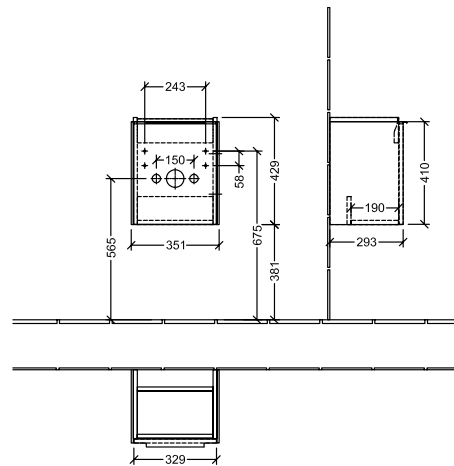

BADEROMSMØBLER SUBWAY 3.0

PRODUKTINFORMASJON

1 . POSITION

Artikkelnummer	C58401VL
Artikkeltittel	Villeroy & Boch Subway 3.0 Servantskap, 1 dør, 351 x 429 x 309 mm, Volcano Black
Produktbetegnelse	Servantskap
Kolleksjon	Subway 3.0
PROJECTS	DESIGN
Montering/monteringstype	veggmontert
Åpningstype	1 dør
Dørhengsel	hengsler på høyre side
Utstyr	1 x dør
Leveringsomfang	1 x forfengelighetsenhet , 1 x festesett
Servantens posisjon	servant i midten
Bestillingsinformasjon	Bestill spesifisert servant separat. Det er ikke alltid mulig å kansellere eller endre bestillinger!
Dybde i mm	309
Bredde i mm	351
Høyde i mm	429
Dybde med håndtak mm	309
Dybde uten håndtak mm	293
Vekt i kg	15,18
ekspressleveranse	Nei
Egnet for	valgte servanter
Funksjon	med myk lukning
Frontens materiale	Sponplate
Frontens overflate	Maling
Innfatningens materiale	Sponplate
Innfatningens overflate	Maling
Annet materiale	Håndtak: Aluminium
Andre overflater	Håndtak: Maling, matt
Håndtakstype	Håndtak
EAN-nummer	4062373827840

PROJECTS

FARGE

FARGEBETEGNELSE

Volcano Black

TEKNISKE TEGNINGER

C58401VL

Subway 3.0 C5840	 Villeroy & Boch 1748
V01 / 08.12.2020	