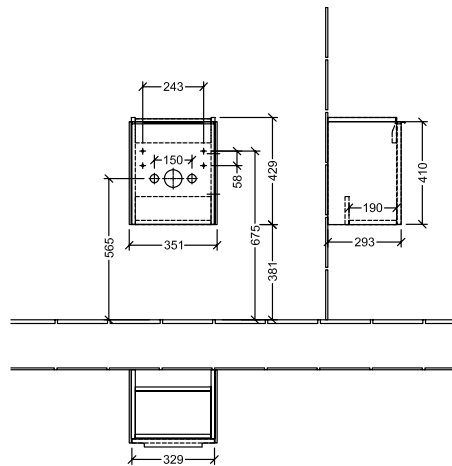

BADEROMSMØBLER SUBWAY 3.0

PRODUKTINFORMASJON

1 . POSITION

Artikkelnummer	C58401VM
Artikkeltittel	Villeroy & Boch Subway 3.0 Servantskap, 1 dør, 351 x 429 x 309 mm, Taupe
Produktbetegnelse	Servantskap
Kolleksjon	Subway 3.0
PROJECTS	DESIGN
Montering/monteringstype	veggmontert
Åpningstype	1 dør
Dørhengsel	hengsler på høyre side
Utstyr	1 x dør
Leveringsomfang	1 x forfengelighetsenhet , 1 x festesett
Servantens posisjon	servant i midten
Bestillingsinformasjon	Bestill spesifisert servant separat. Det er ikke alltid mulig å kansellere eller endre bestillinger!
Dybde i mm	309
Bredde i mm	351
Høyde i mm	429
Dybde med håndtak mm	309
Dybde uten håndtak mm	293
Vekt i kg	15,18
ekspressleveranse	Nei
Egnet for	valgte servanter
Funksjon	med myk lukning
Frontens materiale	Sponplate
Frontens overflate	Maling
Innfatningens materiale	Sponplate
Innfatningens overflate	Maling
Annet materiale	Håndtak: Aluminium
Andre overflater	Håndtak: Maling, matt
Håndtakstype	Håndtak
EAN-nummer	4062373827857

PROJECTS

FARGE

FARGEBETEGNELSE

Taupe

TEKNISKE TEGNINGER

C58401VM

Subway 3.0 C5840	 Villeroy & Boch 1748
V01 / 08.12.2020	