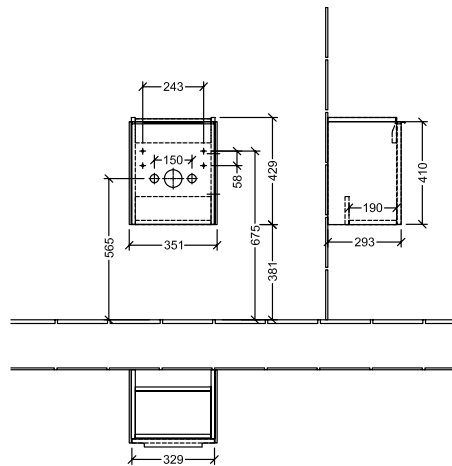

BADEROMSMØBLER SUBWAY 3.0

PRODUKTINFORMASJON

1 . POSITION

Artikkelnummer	C58401VR
Artikkeltittel	Villeroy & Boch Subway 3.0 Servantskap, 1 dør, 351 x 429 x 309 mm, Graphite
Produktbetegnelse	Servantskap
Kolleksjon	Subway 3.0
PROJECTS	DESIGN
Montering/monteringstype	veggmontert
Åpningstype	1 dør
Dørhengsel	hengsler på høyre side
Utstyr	1 x dør
Leveringsomfang	1 x forfengelighetsenhet , 1 x festesett
Servantens posisjon	servant i midten
Bestillingsinformasjon	Bestill spesifisert servant separat. Det er ikke alltid mulig å kansellere eller endre bestillinger!
Dybde i mm	309
Bredde i mm	351
Høyde i mm	429
Dybde med håndtak mm	309
Dybde uten håndtak mm	293
Vekt i kg	15,18
ekspressleveranse	Nei
Egnet for	valgte servanter
Funksjon	med myk lukning
Frontens materiale	Sponplate
Frontens overflate	Maling
Innfatningens materiale	Sponplate
Innfatningens overflate	Maling
Annet materiale	Håndtak: Aluminium
Andre overflater	Håndtak: Maling, matt
Håndtakstype	Håndtak
EAN-nummer	4062373827888

PROJECTS

FARGE

FARGEBETEGNELSE

Graphite

TEKNISKE TEGNINGER

C58401VR

Subway 3.0 C5840	 Villeroy & Boch 1748
V01 / 08.12.2020	