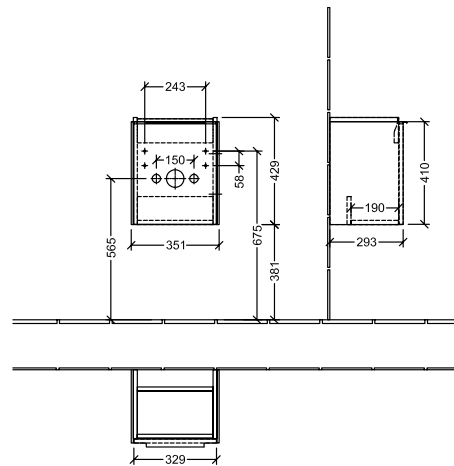

BADEROMSMØBLER SUBWAY 3.0

PRODUKTINFORMASJON

1 . POSITION

Artikkelnummer	C58402VN
Artikkeltittel	Villeroy & Boch Subway 3.0 Servantskap, 1 dør, 351 x 429 x 309 mm, Cashmere Grey
Produktbetegnelse	Servantskap
Kolleksjon	Subway 3.0
PROJECTS	DESIGN
Montering/monteringstype	veggmontert
Åpningstype	1 dør
Dørhengsel	hengsler på høyre side
Utstyr	1 x dør
Leveringsomfang	1 x forfengelighetsenhet , 1 x festesett
Servantens posisjon	servant i midten
Bestillingsinformasjon	Bestill spesifisert servant separat. Det er ikke alltid mulig å kansellere eller endre bestillinger!
Dybde i mm	309
Bredde i mm	351
Høyde i mm	429
Dybde med håndtak mm	309
Dybde uten håndtak mm	293
Vekt i kg	15,18
ekspressleveranse	Nei
Egnet for	valgte servanter
Funksjon	med myk lukning
Frontens materiale	Sponplate
Frontens overflate	Maling
Innfatningens materiale	Sponplate
Innfatningens overflate	Maling
Annet materiale	Håndtak: Aluminium
Andre overflater	Håndtak: Maling, matt
Håndtakstype	Håndtak
EAN-nummer	4062373827970

PROJECTS

FARGE

FARGEBETEGNELSE

Cashmere Grey

TEKNISKE TEGNINGER

C58402VN

Subway 3.0 C5840	 Villeroy & Boch 1748
V01 / 08.12.2020	