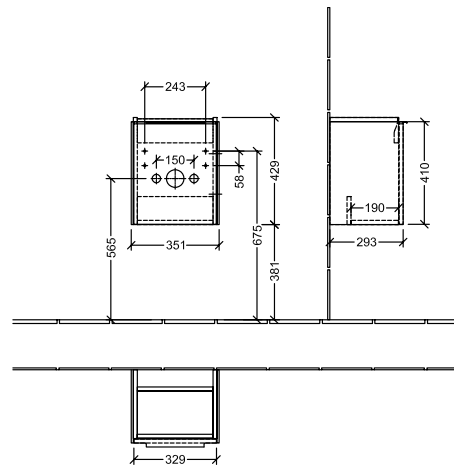

BADEROMSMØBLER SUBWAY 3.0

PRODUKTINFORMASJON

1 . POSITION

Artikkelnummer	C58402VQ
Artikkeltittel	Villeroy & Boch Subway 3.0 Servantskap, 1 dør, 351 x 429 x 309 mm, Marine Blue
Produktbetegnelse	Servantskap
Kolleksjon	Subway 3.0
PROJECTS	DESIGN
Montering/monteringstype	veggmontert
Åpningstype	1 dør
Dørhengsel	hengsler på høyre side
Utstyr	1 x dør
Leveringsomfang	1 x forfengelighetsenhet , 1 x festesett
Servantens posisjon	servant i midten
Bestillingsinformasjon	Bestill spesifisert servant separat. Det er ikke alltid mulig å kansellere eller endre bestillinger!
Dybde i mm	309
Bredde i mm	351
Høyde i mm	429
Dybde med håndtak mm	309
Dybde uten håndtak mm	293
Vekt i kg	15,18
ekspressleveranse	Nei
Egnet for	valgte servanter
Funksjon	med myk lukning
Frontens materiale	Sponplate
Frontens overflate	Maling
Innfatningens materiale	Sponplate
Innfatningens overflate	Maling
Annet materiale	Håndtak: Aluminium
Andre overflater	Håndtak: Maling, matt
Håndtakstype	Håndtak
EAN-nummer	4062373827987

PROJECTS

FARGE

FARGEBETEGNELSE

Marine Blue

TEKNISKE TEGNINGER

C58402VQ

Subway 3.0 C5840	 Villeroy & Boch 1748
V01 / 08.12.2020	