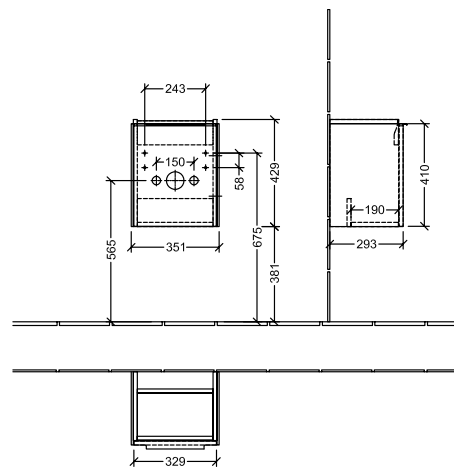

BADEROMSMØBLER SUBWAY 3.0

PRODUKTINFORMASJON

1 . POSITION

Artikkelnummer	C58402VR
Artikkeltittel	Villeroy & Boch Subway 3.0 Servantskap, 1 dør, 351 x 429 x 309 mm, Graphite
Produktbetegnelse	Servantskap
Kolleksjon	Subway 3.0
PROJECTS	DESIGN
Montering/monteringstype	veggmontert
Åpningstype	1 dør
Dørhengsel	hengsler på høyre side
Utstyr	1 x dør
Leveringsomfang	1 x forfenglighetsenhet , 1 x festesett
Servantens posisjon	servant i midten
Bestillingsinformasjon	Bestill spesifisert servant separat. Det er ikke alltid mulig å kansellere eller endre bestillinger!
Dybde i mm	309
Bredde i mm	351
Høyde i mm	429
Dybde med håndtak mm	309
Dybde uten håndtak mm	293
Vekt i kg	15,18
ekspressleveranse	Nei
Egnet for	valgte servanter
Funksjon	med myk lukning
Frontens materiale	Sponplate
Frontens overflate	Maling
Innfatningens materiale	Sponplate
Innfatningens overflate	Maling
Annet materiale	Håndtak: Aluminium
Andre overflater	Håndtak: Maling, matt
Håndtakstype	Håndtak
EAN-nummer	4062373827994

PROJECTS

FARGE

FARGEBETEGNELSE

Graphite

TEKNISKE TEGNINGER

C58402VR

Subway 3.0 C5840	 Villeroy & Boch 1748
V01 / 08.12.2020	