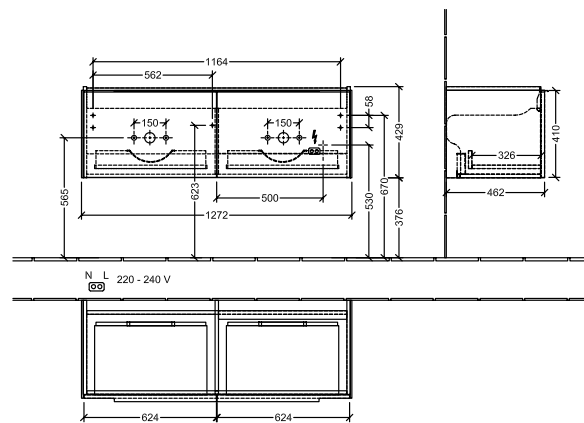

BADEROMSMØBLER SUBWAY 3.0

PRODUKTINFORMASJON

1 . POSITION

Artikkelnummer	C567L1VF
Artikkeltittel	Villeroy & Boch Subway 3.0 Servantskap, med belysning, 2 uttrekkbare rom, 1272 x 429 x 478 mm, Pure White
Produktbetegnelse	Servantskap
Kolleksjon	Subway 3.0
PROJECTS	DESIGN
Montering/monteringstype	veggmontert
Åpningstype	2 uttrekkbare rom
Utstyr	2 x uttrekksdeler med anti-skli matte , 2 x tilbehørsplate (liten)
Leveringsomfang	1 x forfengelighetsenhet , 1 x festesett
Servantens posisjon	servant i midten
Bestillingsinformasjon	Bestill spesifisert servant separat. Det er ikke alltid mulig å kansellere eller endre bestillinger!
Dybde i mm	478
Bredde i mm	1272
Høyde i mm	429
Dybde med håndtak mm	478
Dybde uten håndtak mm	462
Vekt i kg	36,80
ekspressleveranse	Nei
Egnet for	valgte doble servanter
Funksjon	<ul style="list-style-type: none">• med myk lukning• med belysning
Frontens materiale	Sponplate
Frontens overflate	Maling
Innfatningens materiale	Sponplate
Innfatningens overflate	Maling
Annet materiale	Håndtak: Aluminium
Andre overflater	Håndtak: Maling, matt
Driftsmodus	Nettdrevet
Energideteksjon	, Dette lyset inneholder utskiftbare LED-lamper. Lampene i lyset kan skiftes ut.
Belysning	3x LED
Lampestrøm	2 x LED-skuffebelysning / 7,2 W., 1 x LED-underskapsbelysning / 8,64 W.

FARGE

FARBEBETEGNELSE

Pure White

TEKNISKE TEGNINGER

C567L1VF

Subway 3.0 C567L	 Villeroy & Boch 1748
V01 / 08.12.2020	