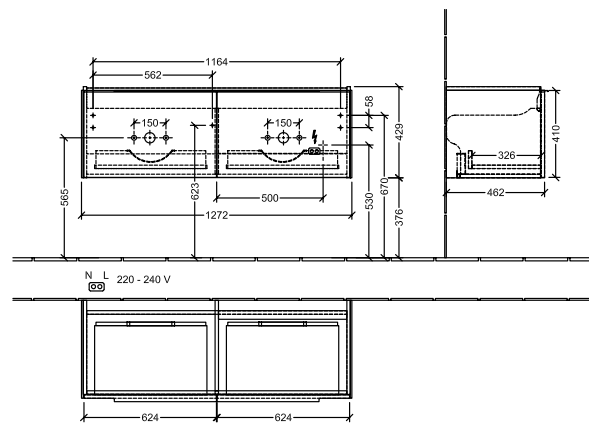

TEKNISKE TEGNINGER

C567L1VM

Subway 3.0 C567L	 Villeroy & Boch 1748
V01 / 08.12.2020