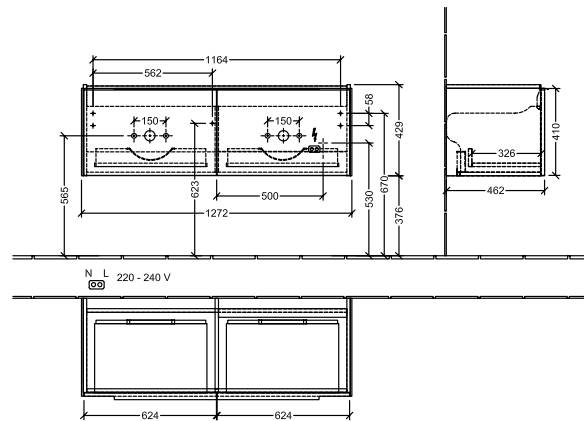

BADEROMSMØBLER SUBWAY 3.0

PRODUKTINFORMASJON

1 . POSITION

Artikkelnummer	C567L1VR
Artikkeltittel	Villeroy & Boch Subway 3.0 Servantskap, med belysning, 2 uttrekkbare rom, 1272 x 429 x 478 mm, Graphite
Produktbetegnelse	Servantskap
Kolleksjon	Subway 3.0
PROJECTS	■ DESIGN
Montering/monteringstype	veggmontert
Åpningstype	2 uttrekkbare rom
Utstyr	2 x uttrekksdeler med anti-skli matte , 2 x tilbehørsplate (liten)
Leveringsomfang	1 x forfengelighetsenhet , 1 x festesett
Servantens posisjon	servant i midten
Bestillingsinformasjon	Bestill spesifisert servant separat. Det er ikke alltid mulig å kansellere eller endre bestillinger!
Dybde i mm	478
Bredde i mm	1272
Høyde i mm	429
Dybde med håndtak mm	478
Dybde uten håndtak mm	462
Vekt i kg	36,80
ekspressleveranse	Nei
Egnet for	valgte doble servanter
Funksjon	<ul style="list-style-type: none">• med myk lukning• med belysning
Frontens materiale	Sponplate
Frontens overflate	Maling
Innfatningens materiale	Sponplate
Innfatningens overflate	Maling
Annet materiale	Håndtak: Aluminium
Andre overflater	Håndtak: Maling, matt
Driftsmodus	Nettdrevet
Energideteksjon	, Dette lyset inneholder utskiftbare LED-lamper. Lampene i lyset kan skiftes ut.
Belysning	3x LED
Lampestrøm	2 x LED-skuffebelysning / 7,2 W., 1 x LED-underskapsbelysning / 8,64 W.

FARGE

FARBEBETEGNELSE

Graphite

TEKNISKE TEGNINGER

C567L1VR

Subway 3.0 C567L	 Villeroy & Boch 1748
V01 / 08.12.2020	