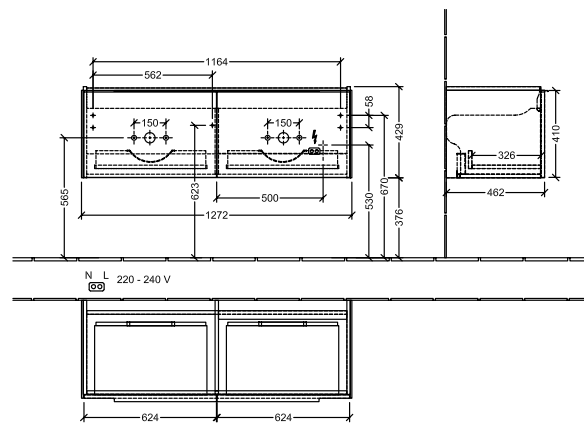

TEKNISKE TEGNINGER

C567L1VH

Subway 3.0 C567L	 Villeroy & Boch 1748
V01 / 08.12.2020