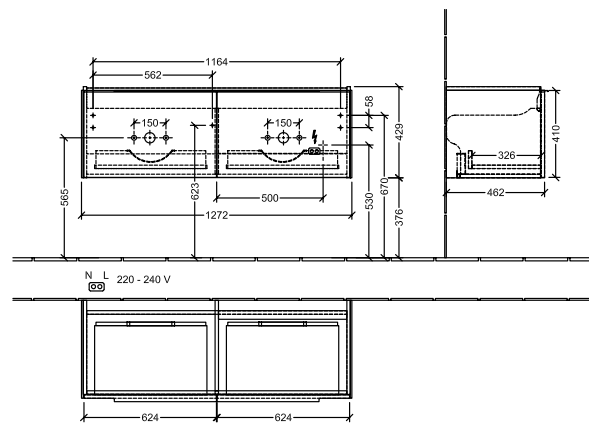

BADEROMSMØBLER SUBWAY 3.0

PRODUKTINFORMASJON

1 . POSITION

Artikkelnummer	C567L2VM
Artikkeltittel	Villeroy & Boch Subway 3.0 Servantskap, med belysning, 2 uttrekkbare rom, 1272 x 429 x 478 mm, Taupe
Produktbetegnelse	Servantskap
Kolleksjon	Subway 3.0
PROJECTS	DESIGN
Montering/monteringstype	veggmontert
Åpningstype	2 uttrekkbare rom
Utstyr	2 x uttrekksdeler med anti-skli matte , 2 x tilbehørsplate (liten)
Leveringsomfang	1 x forfengelighetsenhet , 1 x festesett
Servantens posisjon	servant i midten
Bestillingsinformasjon	Bestill spesifisert servant separat. Det er ikke alltid mulig å kansellere eller endre bestillinger!
Dybde i mm	478
Bredde i mm	1272
Høyde i mm	429
Dybde med håndtak mm	478
Dybde uten håndtak mm	462
Vekt i kg	36,80
ekspressleveranse	Nei
Egnet for	valgte doble servanter
Funksjon	<ul style="list-style-type: none">• med myk lukning• med belysning
Frontens materiale	Sponplate
Frontens overflate	Maling
Innfatningens materiale	Sponplate
Innfatningens overflate	Maling
Annet materiale	Håndtak: Aluminium
Andre overflater	Håndtak: Maling, matt
Driftsmodus	Nettdrevet
Energideteksjon	, Dette lyset inneholder utskiftbare LED-lamper. Lampene i lyset kan skiftes ut.
Belysning	3x LED
Lampestrøm	2 x LED-skuffebelysning / 7,2 W., 1 x LED-underskapsbelysning / 8,64 W.

FARGE

FARBEBETEGNELSE

Taupe

TEKNISKE TEGNINGER

C567L2VM

Subway 3.0 C567L	 Villeroy & Boch 1748
V01 / 08.12.2020	