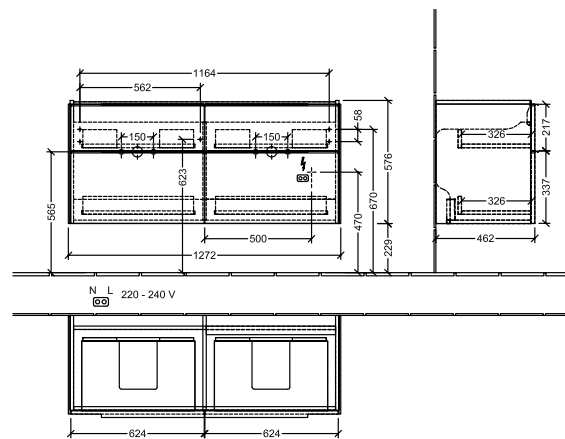

BADEROMSMØBLER SUBWAY 3.0

PRODUKTINFORMASJON

1 . POSITION

| | |
|--------------------------|--|
| Artikkelnummer | C568L1VM |
| Artikkeltittel | Villeroy & Boch Subway 3.0 Servantskap, med belysning, 4 uttrekkbare rom, 1272 x 576 x 478 mm, Taupe |
| Produktbetegnelse | Servantskap |
| Kolleksjon | Subway 3.0 |
| PROJECTS | DESIGN |
| Montering/monteringstype | veggmontert |
| Åpningstype | 4 uttrekkbare rom |
| Utstyr | 4 x uttrekksdeler med anti-skli matte , 2 x tilbehørsplate (liten) |
| Leveringsomfang | 1 x forfengelighetsenhet , 1 x festesett |
| Servantens posisjon | servant i midten |
| Bestillingsinformasjon | Bestill spesifisert servant separat. Det er ikke alltid mulig å kansellere eller endre bestillinger! |
| Dybde i mm | 478 |
| Bredde i mm | 1272 |
| Høyde i mm | 576 |
| Dybde med håndtak mm | 478 |
| Dybde uten håndtak mm | 462 |
| Vekt i kg | 49,79 |
| ekspressleveranse | Nei |
| Egnet for | valgte doble servanter |
| Funksjon | <ul style="list-style-type: none">• med myk lukning• med belysning |
| Frontens materiale | Sponplate |
| Frontens overflate | Maling |
| Innfatningens materiale | Sponplate |
| Innfatningens overflate | Maling |
| Annet materiale | Håndtak: Aluminium |
| Andre overflater | Håndtak: Maling, matt |
| Driftsmodus | Nettdrevet |
| Energideteksjon | , Dette lyset inneholder utskiftbare LED-lamper. Lampene i lyset kan skiftes ut. |
| Belysning | 3x LED |
| Lampestrøm | 2 x LED-skuffebelysning / 7,2 W., 1 x LED-underskapsbelysning / 8,64 W. |

FARGE

FARBEBETEGNELSE

Taupe

TEKNISKE TEGNINGER

C568L1VM

| | |
|---------------------|---|
| Subway 3.0 C568L |  Villeroy & Boch 1748 |
| V01 / 08.12.2020 | |