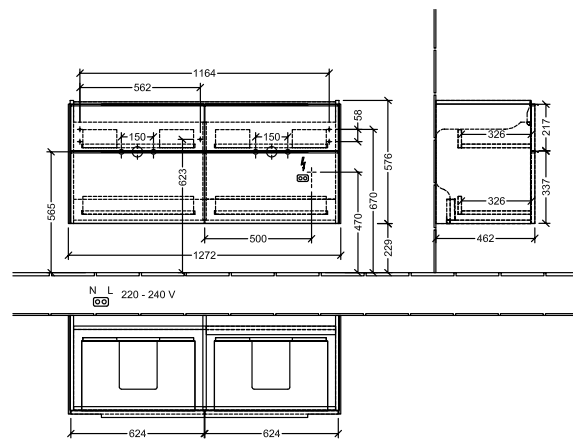

TEKNISKE TEGNINGER

C568L1VH

Subway 3.0 C568L	 Villeroy & Boch 1748
V01 / 08.12.2020