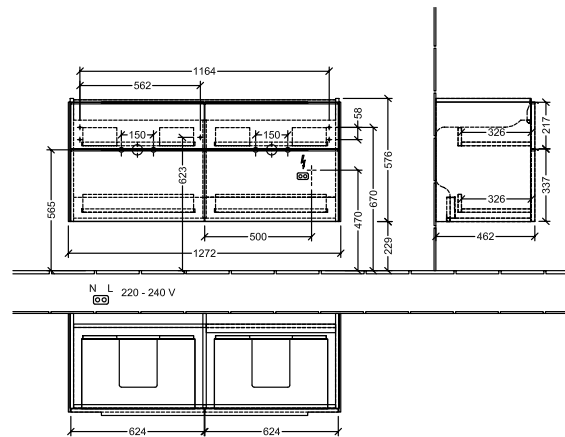

TEKNISKE TEGNINGER

C568L2VQ

Subway 3.0 C568L	 Villeroy & Boch 1748
V01 / 08.12.2020