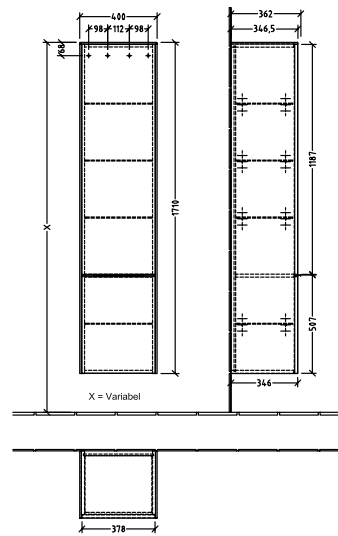

TEKNISKE TEGNINGER

C58601VN

Subway 3.0 C5860Z	 Villeroy & Boch 1748
V01 / 10.11.2020