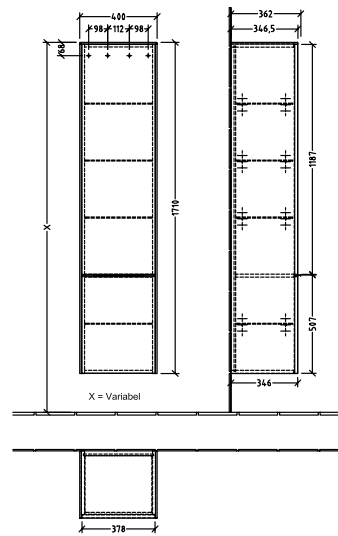

BADEROMSMØBLER SUBWAY 3.0

PRODUKTINFORMASJON

1 . POSITION

Artikkelnummer	C58601VR
Artikkeltittel	Villeroy & Boch Subway 3.0 Høyskap, 2 dører, 400 x 1710 x 362 mm, Graphite / Graphite
Produktbetegnelse	Høyskap
Kolleksjon	Subway 3.0
PROJECTS	DESIGN
Montering/monteringstype	veggmontert
Åpningstype	2 dører
Dørhengsel	hengsler på venstre side
Utstyr	2 x dører , 1 x fast hylle 4 x glasshyller
Leveringsomfang	1 x høyt skap , 1 x festesett
Bestillingsinformasjon	Det er ikke alltid mulig å kansellere eller endre bestillinger!
Dybde i mm	362
Bredde i mm	400
Høyde i mm	1710
Dybde med håndtak mm	362
Dybde uten håndtak mm	346
Vekt i kg	36,80
ekspressleveranse	Nei
Funksjon	med myk lukning
Frontens materiale	Sponplate
Frontens overflate	Maling
Innfatningens materiale	Sponplate
Innfatningens overflate	Maling
Dekkpanelets materiale	Sponplate
Annet materiale	Håndtak: Aluminium
Andre overflater	Håndtak: Maling, matt
Håndtakstype	Håndtak
EAN-nummer	4062373832820

FARGER

FARBEBETEGNELSE

Graphite

FARBEBETEGNELSE PÅ DEKKPANEL

Graphite

TEKNISKE TEGNINGER

C58601VR

Subway 3.0 C5860Z	 Villeroy & Boch 1748
V01 / 10.11.2020	