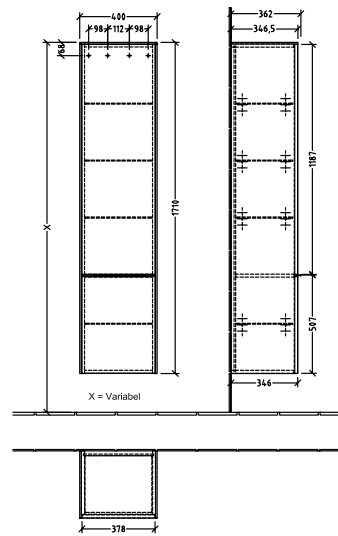

TEKNISKE TEGNINGER

C58602VM

Subway 3.0 C5860Z	 Villeroy & Boch 1748
V01 / 10.11.2020