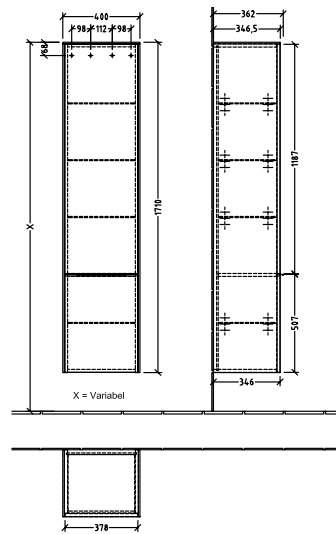

TEKNISKE TEGNINGER

C58702VR

Subway 3.0 C58702	 Villeroy & Boch 1748
V01 / 10.11.2020