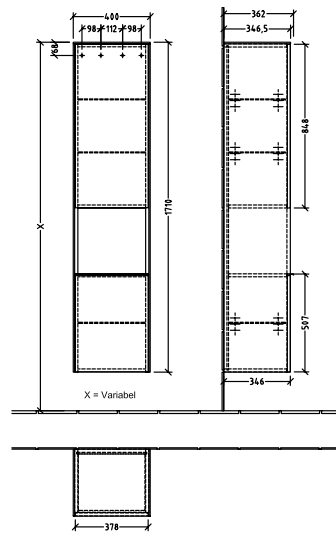

TEKNISKE TEGNINGER

C58801VM

Subway 3.0 C5880Z	 Villeroy & Boch 1748
V01 / 10.11.2020