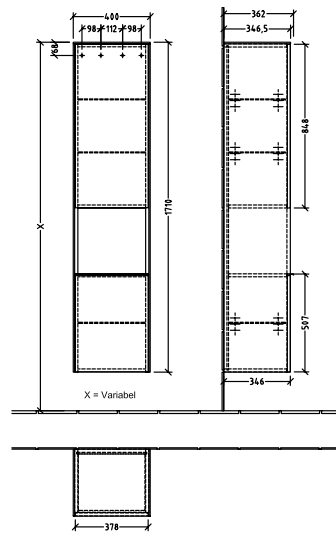

TEKNISKE TEGNINGER

C58802VN

Subway 3.0 C58802	 Villeroy & Boch 1748
V01 / 10.11.2020