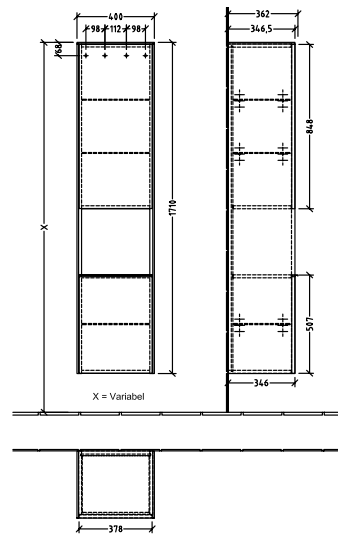

TEKNISKE TEGNINGER

C58901VE

Subway 3.0 C5890Z	 Villeroy & Boch 1748
V01 / 10.11.2020