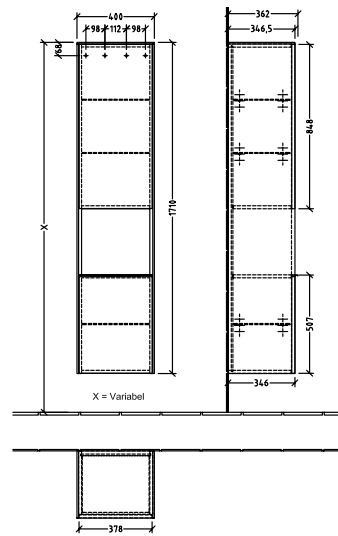

TEKNISKE TEGNINGER

C58901VQ

Subway 3.0 C5890Z	 Villeroy & Boch 1748
V01 / 10.11.2020