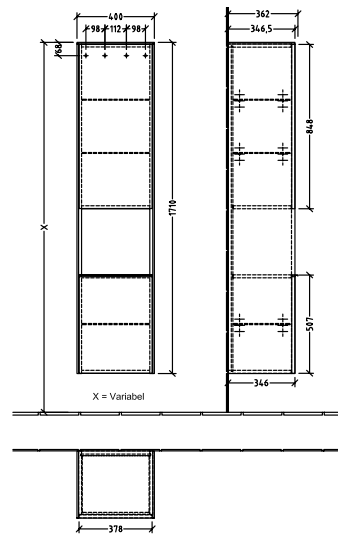

TEKNISKE TEGNINGER

C58901RH

Subway 3.0 C5890Z	 Villeroy & Boch 1748
V01 / 10.11.2020