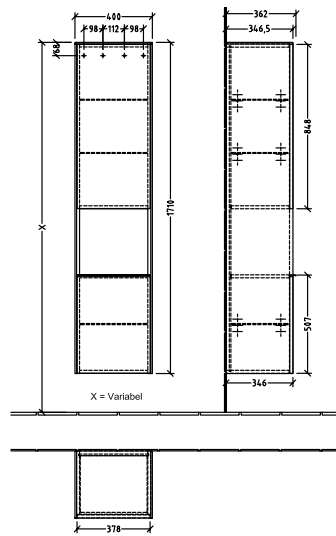

TEKNISKE TEGNINGER

C58902VM

Subway 3.0 C5890Z	 Villeroy & Boch 1748
V01 / 10.11.2020