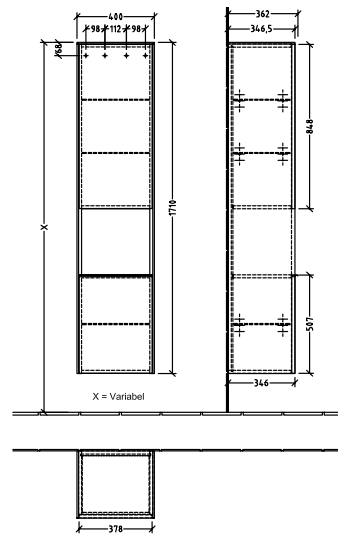

TEKNISKE TEGNINGER

C58902VQ

Subway 3.0 C5890Z	 Villeroy & Boch 1748
V01 / 10.11.2020