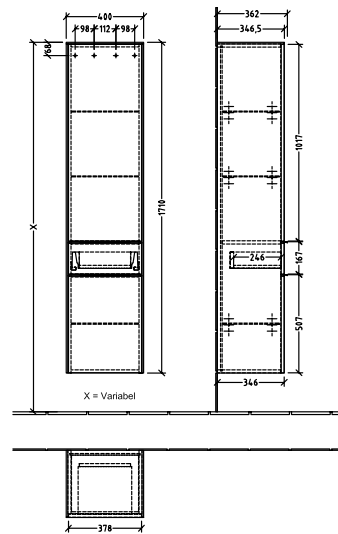

BADEROMSMØBLER SUBWAY 3.0

PRODUKTINFORMASJON

1 . POSITION

Artikkelnummer	C59001VF
Artikkeltittel	Villeroy & Boch Subway 3.0 Høyskap, 2 dører, 1 uttrekkbart rom, 400 x 1710 x 362 mm, Pure White / Pure White
Produktbetegnelse	Høyskap
Kolleksjon	Subway 3.0
PROJECTS	■ DESIGN
Montering/monteringstype	veggmontert
Åpningstype	2 dører, 1 uttrekkbart rom
Dørhengsel	hengsler på venstre side
Utstyr	2 x dører , 1 x uttrekksdel 1 x fast hylle 3 x glasshyller
Leveringsomfang	1 x høyt skap , 1 x festesett
Bestillingsinformasjon	Det er ikke alltid mulig å kansellere eller endre bestillinger!
Dybde i mm	362
Bredde i mm	400
Høyde i mm	1710
Dybde med håndtak mm	362
Dybde uten håndtak mm	346
Vekt i kg	38,64
ekspressleveranse	Nei
Funksjon	med myk lukning
Frontens materiale	Sponplate
Frontens overflate	Maling
Innfatningens materiale	Sponplate
Innfatningens overflate	Maling
Dekkpanelets materiale	Sponplate
Annet materiale	Håndtak: Aluminium
Andre overflater	Håndtak: Maling, matt
Håndtakstype	Håndtak
EAN-nummer	4062373834855

FARGER

FARBEBETEGNELSE

Pure White

FARBEBETEGNELSE PÅ DEKKPANEL

Pure White

TEKNISKE TEGNINGER

C59001VF

Subway 3.0 C5900Z	 Villeroy & Boch 1748
V01 / 10.11.2020	