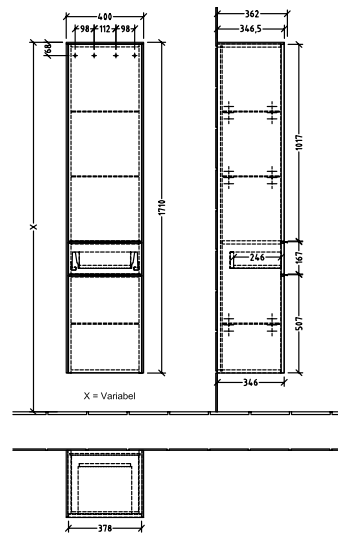

BADEROMSMØBLER SUBWAY 3.0

PRODUKTINFORMASJON

1 . POSITION

Artikkelnummer	C59001VL
Artikkeltittel	Villeroy & Boch Subway 3.0 Høyskap, 2 dører, 1 uttrekkbart rom, 400 x 1710 x 362 mm, Volcano Black / Volcano Black
Produktbetegnelse	Høyskap
Kolleksjon	Subway 3.0
PROJECTS	DESIGN
Montering/monteringstype	veggmontert
Åpningstype	2 dører, 1 uttrekkbart rom
Dørhengsel	hengsler på venstre side
Utstyr	2 x dører , 1 x uttrekksdel 1 x fast hylle 3 x glasshyller
Leveringsomfang	1 x høyt skap , 1 x festesett
Bestillingsinformasjon	Det er ikke alltid mulig å kansellere eller endre bestillinger!
Dybde i mm	362
Bredde i mm	400
Høyde i mm	1710
Dybde med håndtak mm	362
Dybde uten håndtak mm	346
Vekt i kg	38,64
ekspressleveranse	Nei
Funksjon	med myk lukning
Frontens materiale	Sponplate
Frontens overflate	Maling
Innfatningens materiale	Sponplate
Innfatningens overflate	Maling
Dekkpanelets materiale	Sponplate
Annet materiale	Håndtak: Aluminium
Andre overflater	Håndtak: Maling, matt
Håndtakstype	Håndtak
EAN-nummer	4062373834862

FARGER

FARGEBETEGNELSE

Volcano Black

FARGEBETEGNELSE PÅ DEKKPANEL

Volcano Black

TEKNISKE TEGNINGER

C59001VL

Subway 3.0 C5900Z	 Villeroy & Boch 1748
V01 / 10.11.2020	