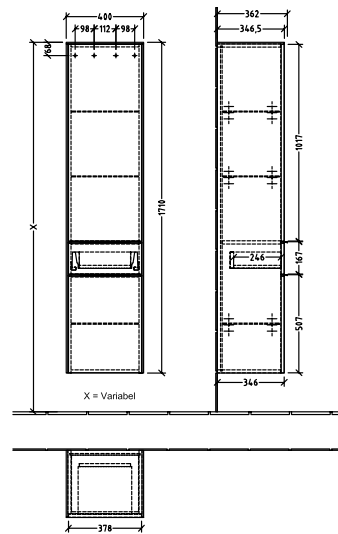

TEKNISKE TEGNINGER

C59001RH

Subway 3.0 C5900Z	 Villeroy & Boch 1748
V01 / 10.11.2020