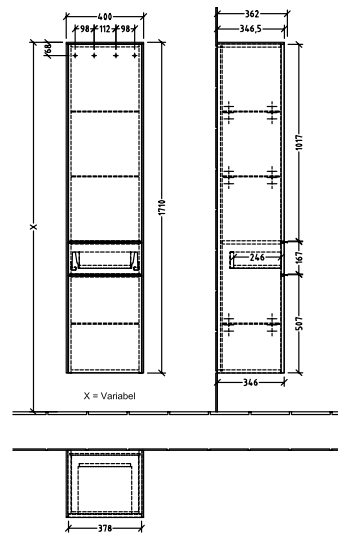

TEKNISKE TEGNINGER

C59002VN

Subway 3.0 C5900Z	 Villeroy & Boch 1748
V01 / 10.11.2020