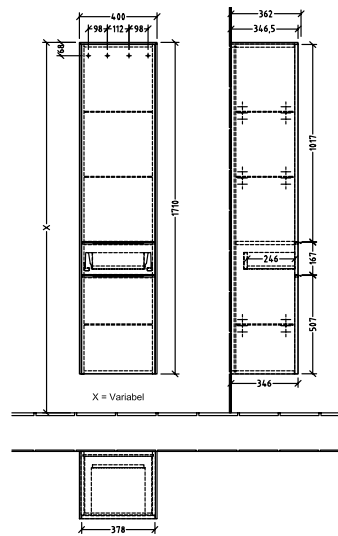

TEKNISKE TEGNINGER

C59101VF

Subway 3.0 C5910Z	 Villeroy & Boch 1748
V01 / 10.11.2020