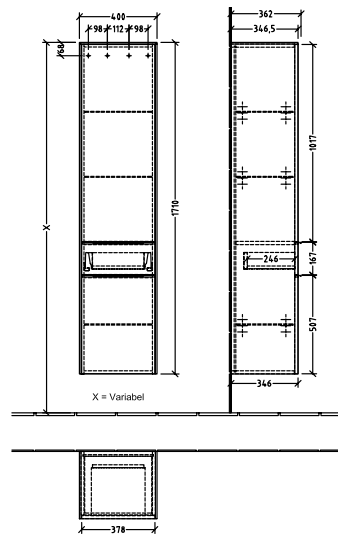

TEKNISKE TEGNINGER

C59101VM

Subway 3.0 C5910Z	 Villeroy & Boch 1748
V01 / 10.11.2020