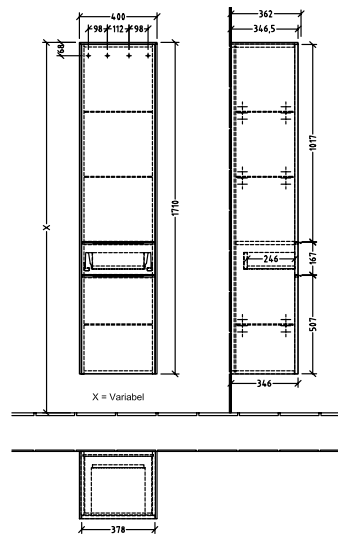

TEKNISKE TEGNINGER

C59101VR

Subway 3.0 C5910Z	 Villeroy & Boch 1748
V01 / 10.11.2020