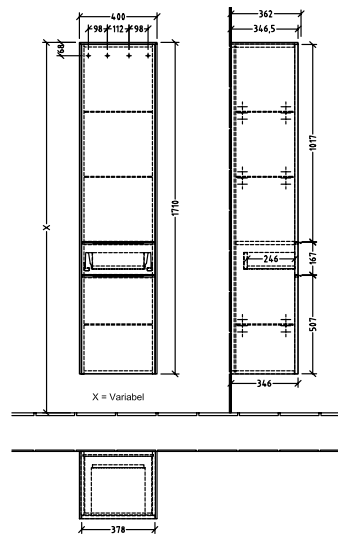

TEKNISKE TEGNINGER

C59101VH

Subway 3.0 C5910Z	 Villeroy & Boch 1748
V01 / 10.11.2020