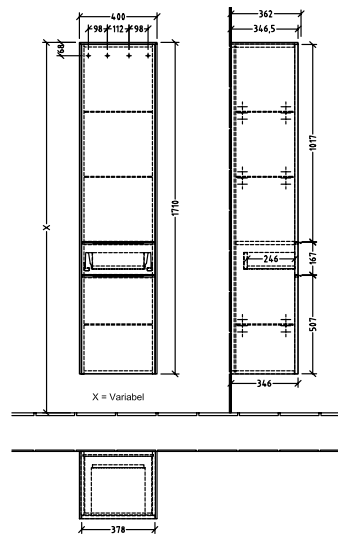

TEKNISKE TEGNINGER

C59101VJ

Subway 3.0 C5910Z	 Villeroy & Boch 1748
V01 / 10.11.2020