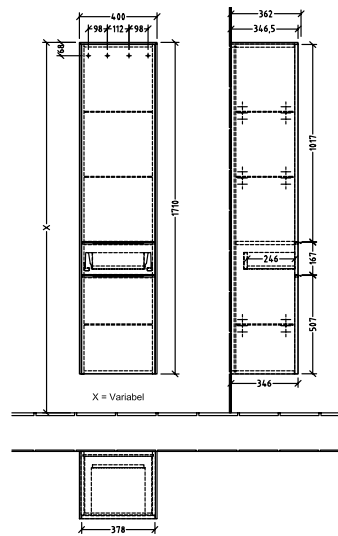

TEKNISKE TEGNINGER

C59102VM

Subway 3.0 C5910Z	 Villeroy & Boch 1748
V01 / 10.11.2020